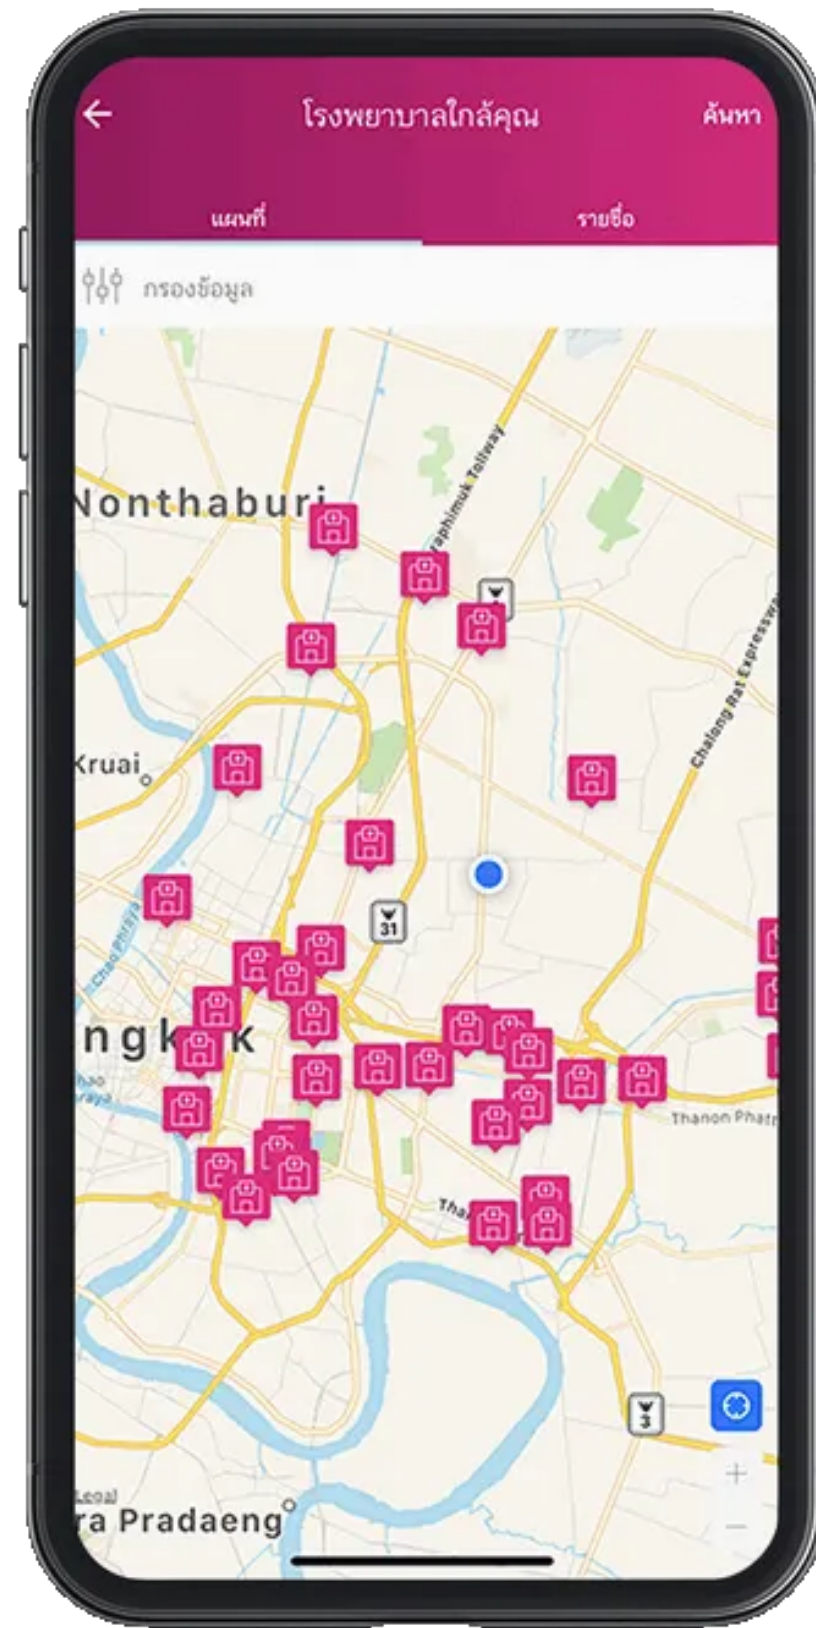

# ค้นหาโรงพยาบาลคู่สัญญา

ดาวน์โหลดเลย!

Download on the App Store

GET IT ON Google Play

Scan QR Code:

คลิกลิงค์เพื่อดาวน์โหลด:  
หรือ <https://mtlclick.muangthai.co.th/split/DownloadAppMtlClick/index.html>

1

2

3

4

1. กดเลือก โรงพยาบาลใกล้คุณ

2. แสดงตำแหน่งที่ตั้งโรงพยาบาลใกล้เคียง

3. เลือกดูเป็นรายการโรงพยาบาลได้

4. สามารถเลือกค้นหาตาม Keyword หรือภาคได้เช่นกัน

# ค้นหาโรงพยาบาลคู่สัญญา

mtl Click **ดาวน์โหลดเลย!**

Download on the **App Store** GET IT ON **Google Play**

Scan QR Code:  **คลิกลิงค์เพื่อดาวน์โหลด:**  
 หรือ <https://mtlclick.muangthai.co.th/split/DownloadAppMtlClick/index.html>

5

5. สามารถดูรายละเอียดของโรงพยาบาล หรือกดโทรสอบถามข้อมูล

6

6. สามารถเปิดแผนที่นำทางไปยังโรงพยาบาลได้อย่างสะดวก