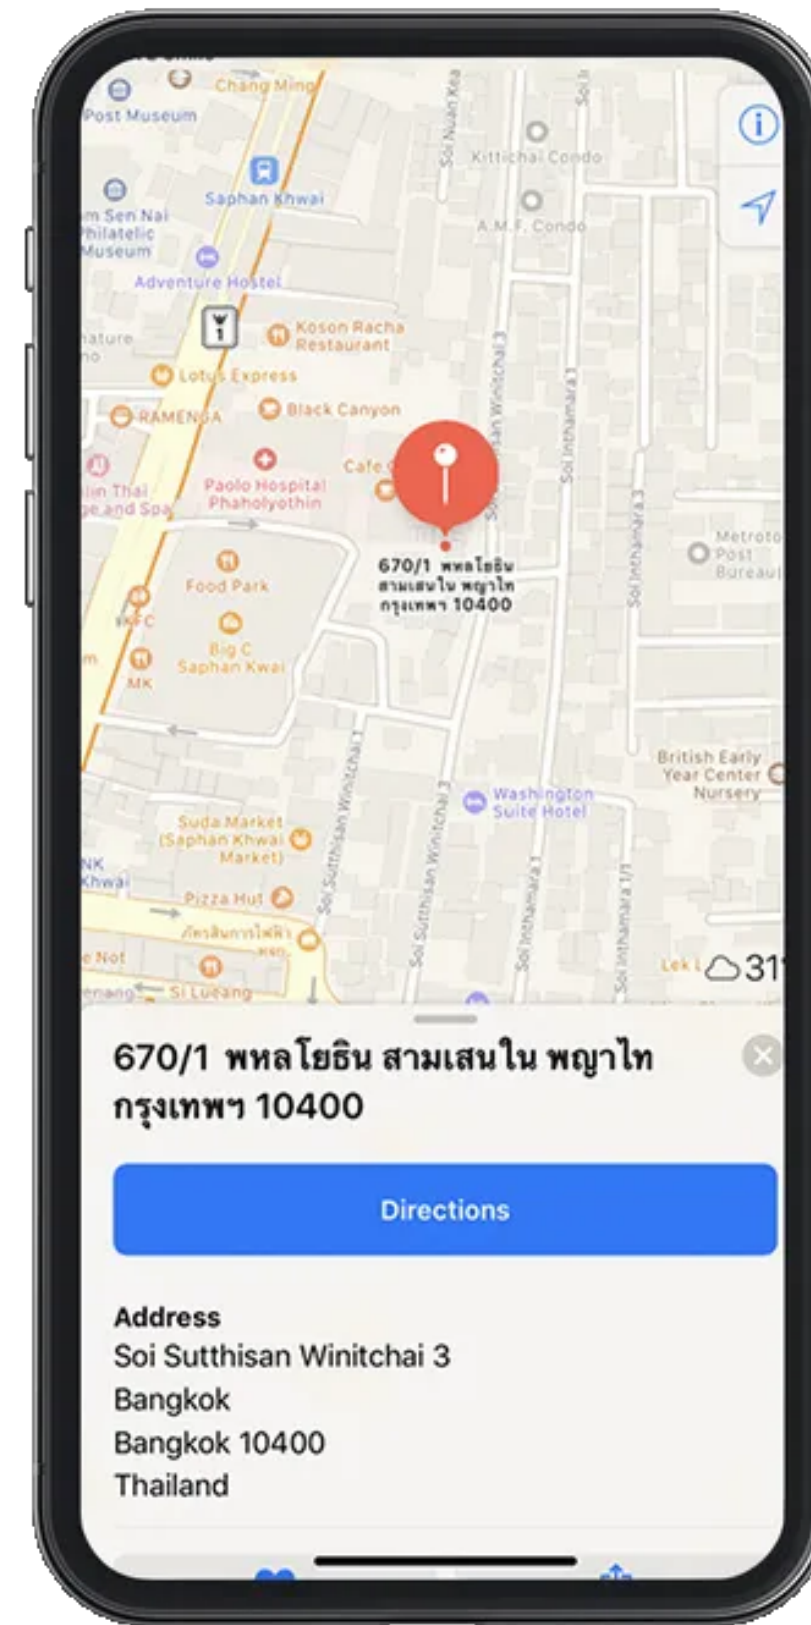

2

3

4

1. กดเลือก โรงพยาบาลใกล้คุณ

2. แสดงตำแหน่งที่ตั้งโรงพยาบาลใกล้เคียง

3. เลือกดูเป็นรายการโรงพยาบาลได้

4. สามารถเลือกค้นหาตาม Keyword หรือภาคได้เช่นกัน

# ค้นหาโรงพยาบาลคู่สัญญา

mtl Click **ดาวน์โหลดเลย!**

Download on the **App Store** GET IT ON **Google Play**

Scan QR Code:  **คลิกลิงค์เพื่อดาวน์โหลด:**  
 หรือ <https://mtlclick.muangthai.co.th/split/DownloadAppMtlClick/index.html>

5

5. สามารถดูรายละเอียดของโรงพยาบาล หรือกดโทรสอบถามข้อมูล

6

6. สามารถเปิดแผนที่นำทางไปยังโรงพยาบาลได้อย่างสะดวก