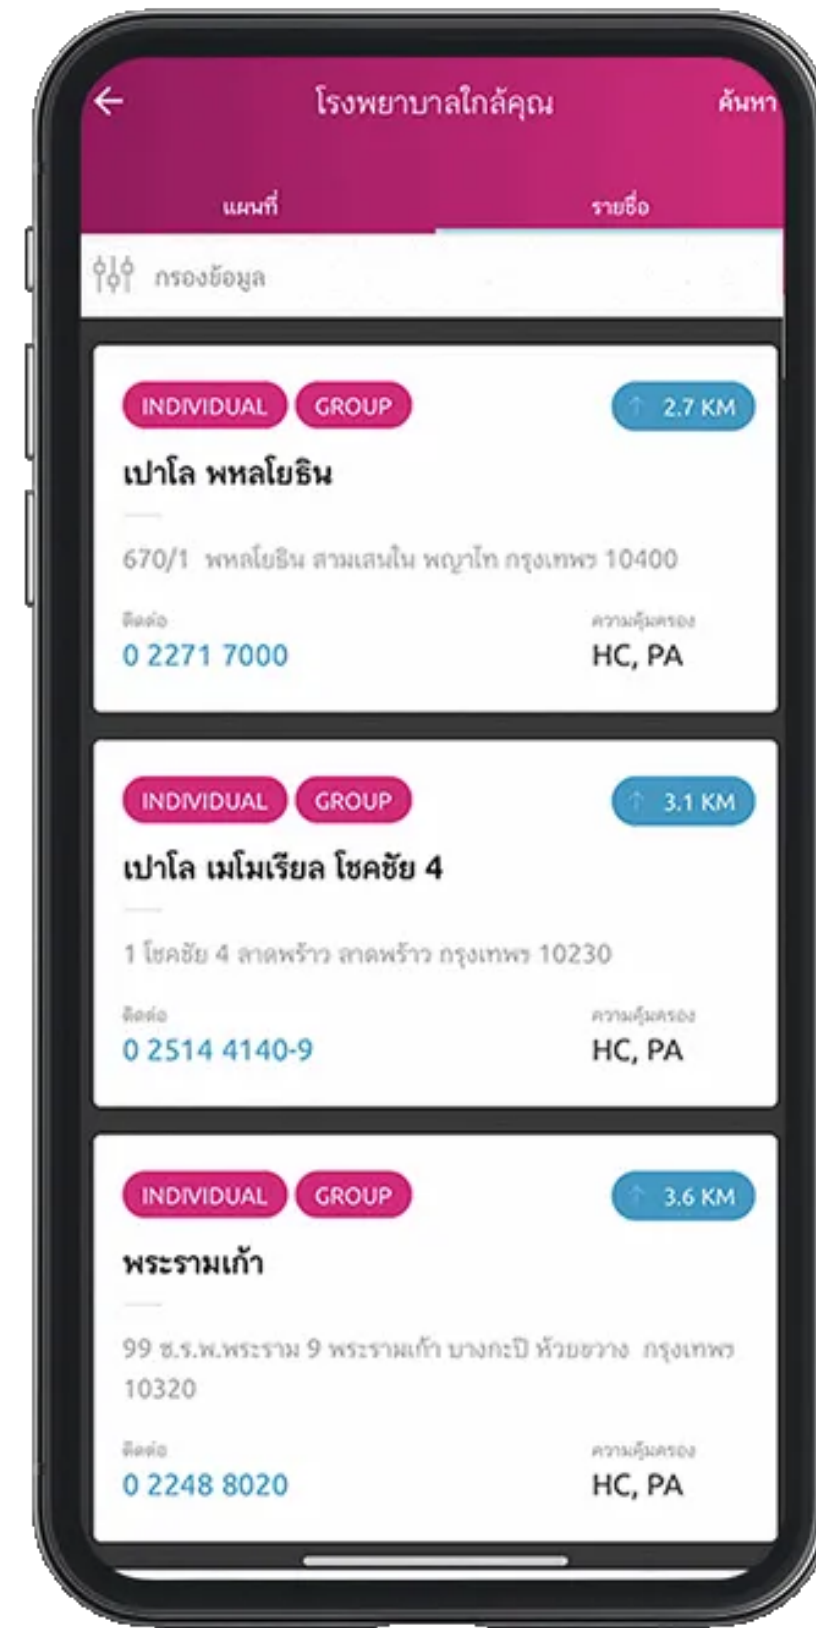

# ค้นหาโรงพยาบาลคู่สัญญา

ดาวน์โหลดเลย!

Download on the App Store

GET IT ON Google Play

Scan QR Code:

คลิกลิงค์เพื่อดาวน์โหลด:  
หรือ <https://mtlclick.muangthai.co.th/split/DownloadAppMtlClick/index.html>

1

2

3

4

1. กดเลือก โรงพยาบาลใกล้คุณ

2. แสดงตำแหน่งที่ตั้งโรงพยาบาลใกล้เคียง

3. เลือกดูเป็นรายการโรงพยาบาลได้

4. สามารถเลือกค้นหาตาม Keyword หรือภาคได้เช่นกัน

# ค้นหาโรงพยาบาลคู่สัญญา

mtl Click **ดาวน์โหลดเลย!**

Download on the **App Store** GET IT ON **Google Play**

Scan QR Code:  **คลิกลิงค์เพื่อดาวน์โหลด:**  
 หรือ <https://mtlclick.muangthai.co.th/split/DownloadAppMtlClick/index.html>

5

5. สามารถดูรายละเอียดของโรงพยาบาล หรือกดโทรสอบถามข้อมูล

6

6. สามารถเปิดแผนที่นำทางไปยังโรงพยาบาลได้อย่างสะดวก