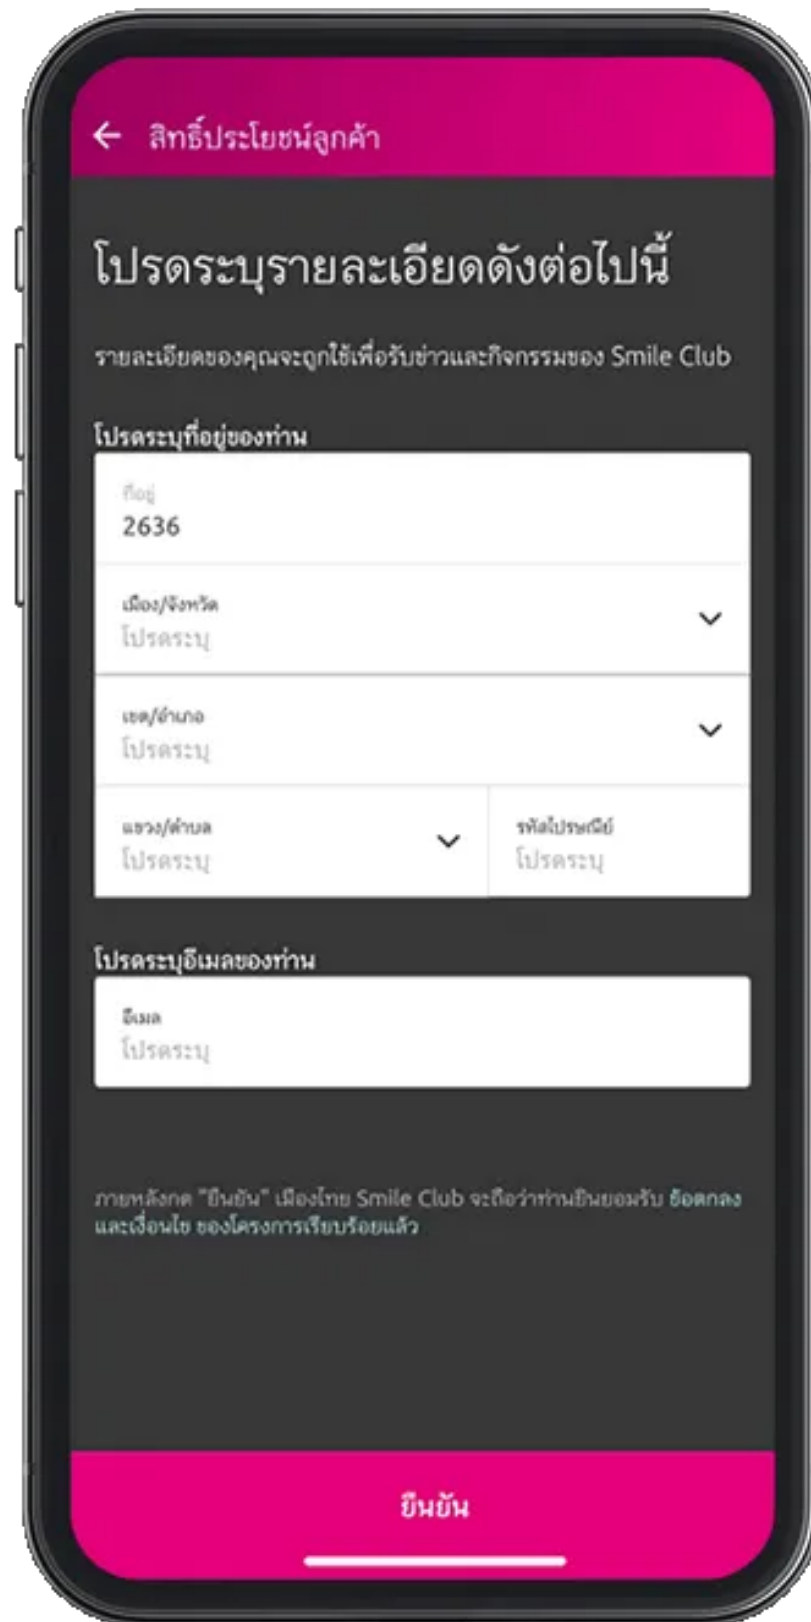

วิธีการสมัครสมาชิกเมืองไทยสไมล์คลับ

ดาวน์โหลดเลย!

Download on the App Store

GET IT ON Google Play

Scan QR Code:

หรือ [คลิกลิงค์เพื่อดาวน์โหลด:](https://mtlclick.muangthai.co.th/split/DownloadAppMtlClick/index.html)
<https://mtlclick.muangthai.co.th/split/DownloadAppMtlClick/index.html>

5

5. กรอกข้อมูลรายละเอียด และกด “ยืนยัน”

6