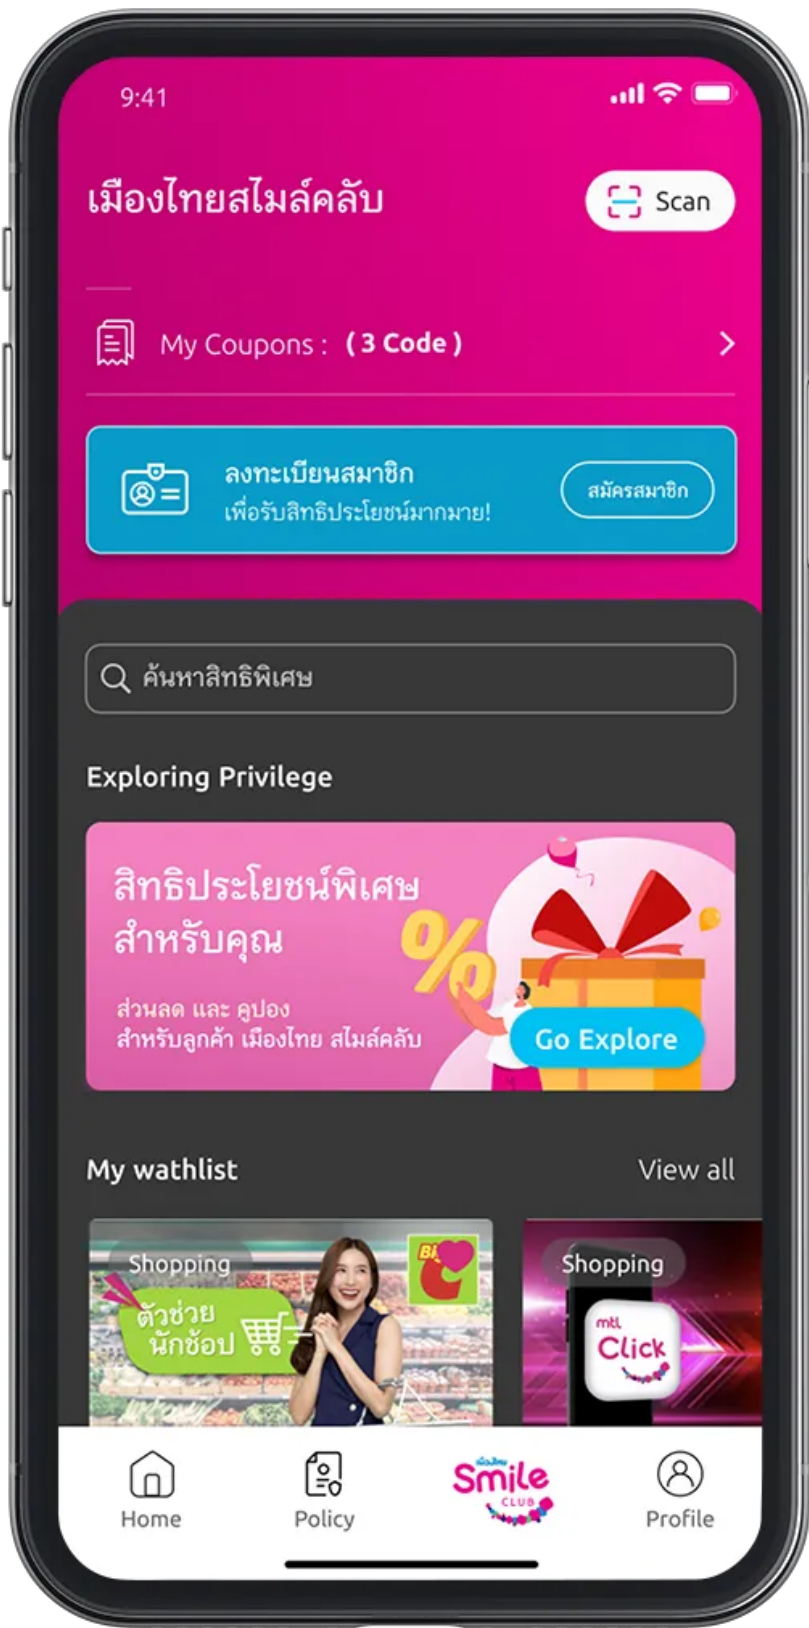

วิธีการสมัครสมาชิกเมืองไทยสไมล์คลับ

1

1. กดลงทะเบียนสมาชิก เพื่อสมัครสมาชิกเมืองไทยสไมล์คลับ

2

2. เลือกกดอ่านเงื่อนไขการให้บริการ

3

3. ตี๊กกดรับทราบเงื่อนไขการให้บริการ

4

4. กด "ยินยัน" เพื่อดำเนินการต่อ

วิธีการสมัครสมาชิกเมืองไทยสไมล์คลับ

ดาวน์โหลดเลย!

Download on the App Store

GET IT ON Google Play

Scan QR Code:

หรือ [คลิกลิงค์เพื่อดาวน์โหลด:](https://mtlclick.muangthai.co.th/split/DownloadAppMtlClick/index.html)
<https://mtlclick.muangthai.co.th/split/DownloadAppMtlClick/index.html>