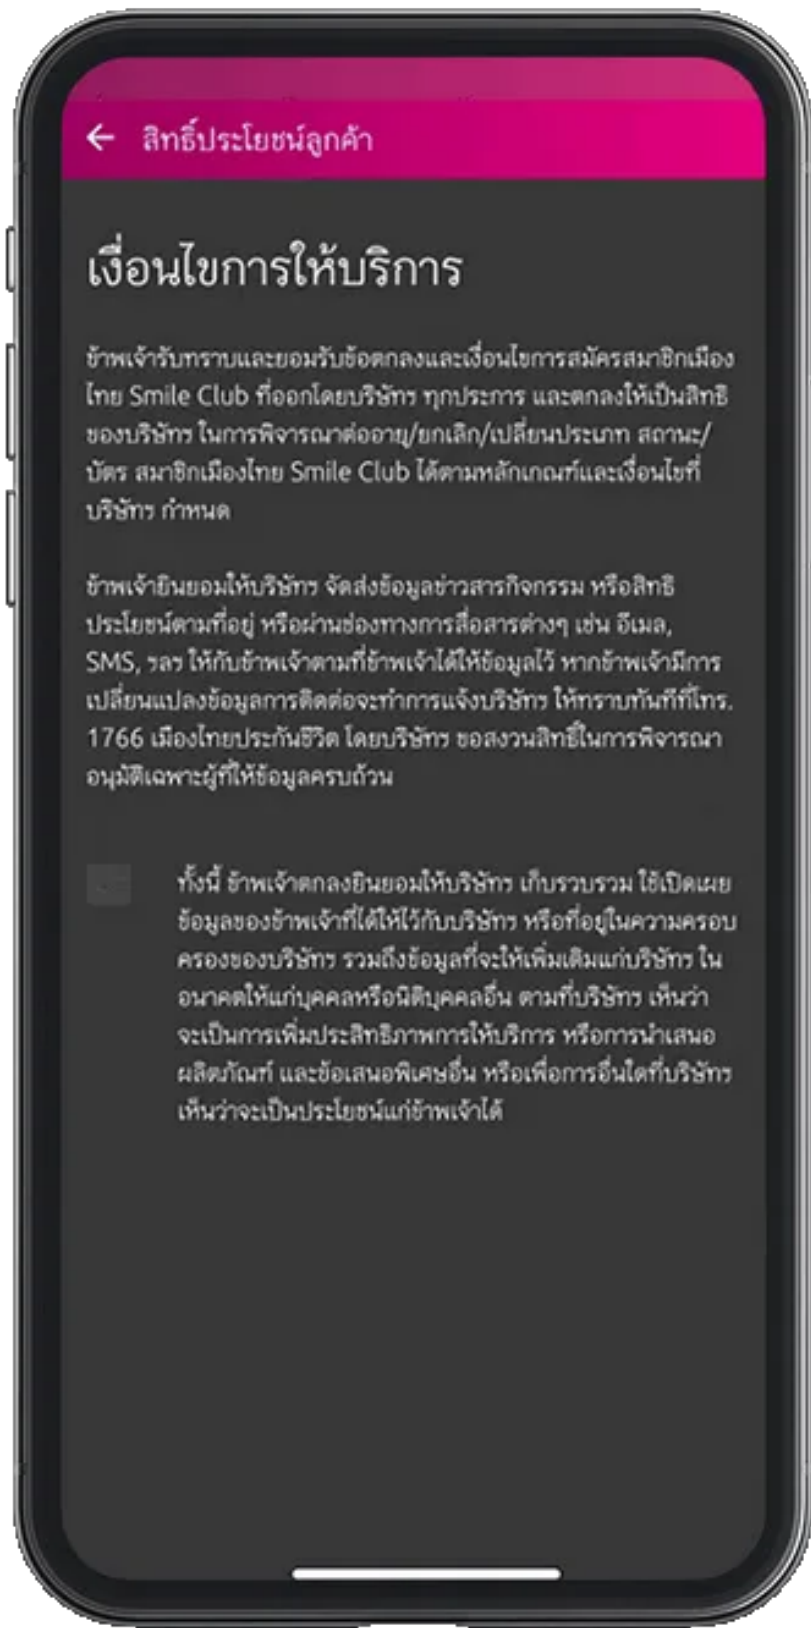

วิธีการสมัครสมาชิกเมืองไทยสไมล์คลับ

1

1. กดลงทะเบียนสมาชิก เพื่อสมัครสมาชิกเมืองไทยสไมล์คลับ

2

2. เลือกกดอ่านเงื่อนไขการให้บริการ

3

3. ตี๊กกดรับทราบเงื่อนไขการให้บริการ

4